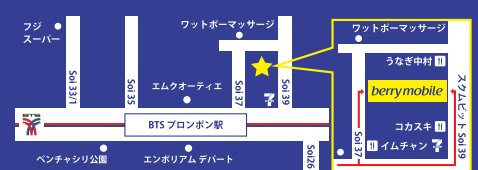

AIS X berrymobile 期間限定コラボキャンペーン開催中! 2017年5月末迄

ギガ割

大好評につき、期間延長！スマホの新規契約は今がチャンス！
LTEデータフラットが、契約期間中ず～っと半額！

ベリーシルバープラン 無料通話 150min 299 THB/月	高速データ容量 3GB	期間限定！ギガ割!! LTEデータ定額フラット ギガ割 ギガ割 748 THB/月 ※高速データ通信容量はデータオプション加入時にご利用いただけます。
ベリーゴールドプラン 無料通話 300min 499 THB/月	高速データ容量 5GB	
ベリープラチナプラン 無料通話 500min 799 THB/月	高速データ容量 7GB	

※高速データ通信容量はデータオプション加入時にご利用いただけます。

乗換え割

さらに、今なら他社 (DTAC, TRUE) からの乗り換えがお得！
月額基本料が最大1年間半額 & 3カ月間 1GB プレゼント！

ベリーシルバープラン 無料通話 150min 299 THB/月	高速データ容量 4GB	期間限定！ギガ割!! LTEデータ定額フラット ギガ割 ギガ割 598 THB/月 ※高速データ通信容量はデータオプション加入時にご利用いただけます。
ベリーゴールドプラン 無料通話 300min 499 THB/月	高速データ容量 6GB	
ベリープラチナプラン 無料通話 500min 799 THB/月	高速データ容量 8GB	

※高速データ通信容量はデータオプション加入時にご利用いただけます。

※ギガ割とSIMのみ契約プログラムは併用不可です。 ※「ギガ割」「乗換え割」は上記プランを新規契約時にのみ適用されます。※AISからベリーモバイルに変更する場合には、乗換え割は適用されません。 ※乗換え割はSIMのみ契約の場合に適用されます。

berrymobile バンコク店
ベリーモバイル
10:30 - 18:30
定休日なし
BTS プロンポン駅から徒歩3分
Soi39を20mほど直進した左手