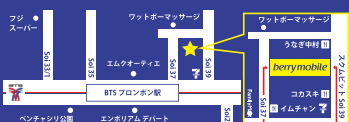

10GB プランなら、対象国どこで使ってもデータ料は同一！

Case1: タイだけで利用	Case2: 海外多数国で利用	Case3: ほぼ日本で利用
 10 GB 使用	 3 GB 利用 2 GB 利用	 2 GB 利用 8 GB 利用

ボーダレス対象国*

【アジア】 タイ、日本、ラオス、ベトナム、インドネシア、インド、韓国、カンボジア、ネパール、ミャンマー、マレーシア、シンガポール、フィリピン、香港、マカオ、台湾【アメリカ】 アメリカ、カナダ、メキシコ【オセアニア】 オーストラリア【ヨーロッパ】 ベルギー、オーストリア、ブルガリア、カナリ諸島、クロアチア、キプロス、チェコ共和国、デンマーク、エストニア、フィンランド、フランス、ドイツ、ギリシャ、ハンガリー、アイスランド、アイルランド、イタリア、ラトビア、リヒテンシュタイン、ルクセンブルク、マルタ、モナコ、オランダ、ノルウェー、ポーランド、ポルトガル、ルーマニア、ロシア、サンマリノ、セルビア、スロバキア、スロベニア、スペイン、スウェーデン、リトアニア、スイス、トルコ、ウクライナ、イギリス、バチカン（順次拡大予定）

◇上記以外の40か国でもご利用可能ですが、280バーツ/日（上限300MB）がかかります。

*ボーダレス対応国：62の国と地域（ベリーモバイルのローミング利用の99%をカバーしております。）

berrymobile パンコク店
ベリーモバイル
10:30 - 18:30
定休日なし
BTS フロンポン駅から徒歩3分
Soi39を20mほど直進した左手

berrymobile シラチャ店
ベリーモバイル
10:30 - 18:30
定休日なし
ロビンソンデパート 徒歩5分
Cape Racha Hotel の右手前