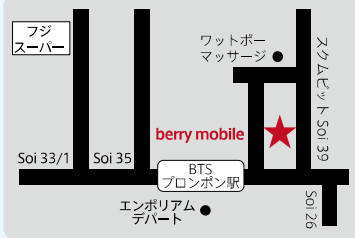

Skyberry Localは、自宅でも、
外出先でも、データ容量を気にせずに使える
モバイルWi-Fiです。

こんな時に便利 - 1

◎データ容量を気にせずにネットを使いたい!
SkyberryLocalなら大容量プランだから安心!!
SkyberryLocal 20GB 798THB/月 SkyberryLocal 50GB 1498THB/月

大容量プランだから、速度制限を気にせずに動画や音楽
が気軽に楽しめます。

こんな時に便利 - 2

◎スマホ代のコストダウンをしたい!
SkyberryLocalなら最大5台の端末を接続可!!

5台まで接続できるから、スマホ・タブレットの通信コスト
を削減できます。

こんな時に便利 - 3

◎海外旅行先でもネットを使いたい!

Skyberry短期トライアルと同価格で渡航先でも使えます。
面倒な手続きは一切ナシ!!

berrymobile バンコク店
ベリーモバイル

🕒 10:30 - 18:30

定休日なし

※タイ正月（ソングラン）及び年末年始は変則休業。

BTSプロンボン駅から徒歩3分
Soi39を20mほど直進した左手

1/8 Soi Sukhumvit 39 Sukhumvit Road, Klongtonnue, Watana, Bangkok
10110, Thailand

berrymobile シラチャ店
ベリーモバイル

🕒 10:30 - 18:30

定休日なし

※タイ正月（ソングラン）及び年末年始は変則休業。