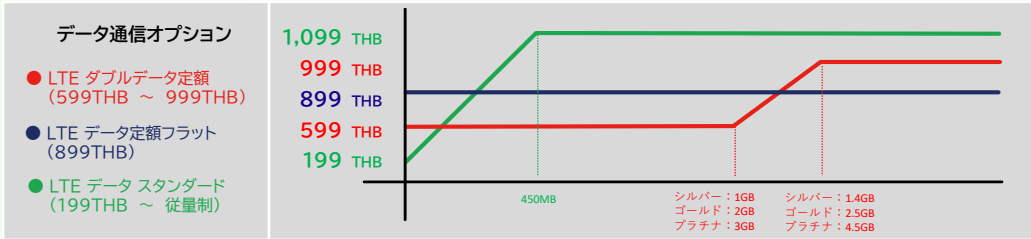

## キッズウォッチプラン

お子様の情報を常に確認可能!

## 通話のみプラン

電話番号の一時保管にも最適!

様々なプランを  
ご用意しておりますので  
まずは店頭でお問合せ下さい

ベリーモバイルはタイで活躍する日本人のための携帯事業者です。

<https://www.berrymobile.jp/thailand/>

学生向けプランや、キッズウォッチ専用プラン、番号保管の低価格パッケージ等、様々なパッケージをご用意しております。まずは御気軽にご相談ください。

シリーズ名称	LTEスマホプラン						新応援学割				キッズウォッチプラン	ミニプラン		
プラン名称	シルバープラン	ゴールドプラン	プラチナプラン	3GBプラン	10GBプラン	キッズウォッチプラン	ミニプラン(番号保管)							
月額基本料金	299 THB	499 THB	799 THB	499 THB	699 THB	399 THB	199 THB							
無料通話分数	150分 (日本宛最大60分)	300分 (日本宛最大90分)	500分 (日本宛最大120分)	なし	なし	なし	なし							
ベリ間通話	ベリーモバイル間 タイ国内24時間無料													
通話料金	AIS宛	その他	AIS宛	その他	AIS宛	その他	AIS宛	その他	AIS宛	その他	AIS宛	その他	AIS宛	その他
	2.0 THB/分	2.5 THB/分	1.5 THB/分	2.2 THB/分	1.2 THB/分	1.8 THB/分	1.5 THB/分	1.5 THB/分	1.5 THB/分	1.5 THB/分	1.5 THB/分	1.5 THB/分	2.5 THB/分	2.8 THB/分
SMS料金	2.3 THB/通	2.2 THB/通	2.0 THB/通	3.0 THB/通	3.0 THB/通	3.0 THB/通	2.5 THB/通							
データオプション加入可否	データオプション加入可能						データオプション不要						加入不可	
高速データ容量 ※オプション加入時	3GB ※超過後256Kbps	5GB ※超過後256Kbps	7GB ※超過後256Kbps	3GB ※超過後384Kbps	10GB ※超過後384Kbps	1GB ※超過後384Kbps	利用不可							

※ベリシルバー・ベリゴールド・ベリプラチナプランの日本宛無料通話は003を使った発信が適用され、タイ国内通話の無料枠と共通となります。  
※ベリシルバー・ベリゴールド・ベリプラチナプランはデータオプションに加入する事でインターネットがご利用可能となります。  
※契約期間中の解約をご希望される場合には「300THB×契約期間の残りの月数」の早期解約料にて契約期間内の解約処理を承ります。

**true** 少しだけ使いたい方から、データを気にせず使いたい方まで、使い方に合わせて様々なプランをご用意しております。