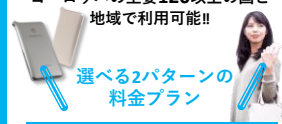

海外でもタイでも使える ボードレス モバイルWi-Fi

普段使いに最適な、軽くて便利、低料金の高速モバイルWi-Fi! そのまま海外に持ち出すだけで、高速通信が利用可能です。

日本や、アジア諸国、アメリカ、ヨーロッパの主要120以上の国と地域で利用可能!!